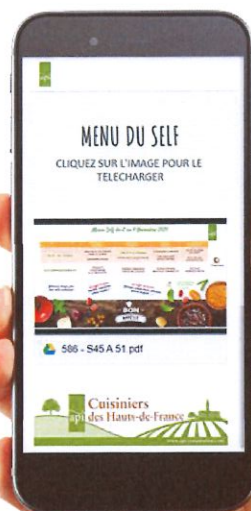

# Soyons complices à table

api

Cuisine centrale du Littoral

Scannez  
pour accéder  
aux menus

Toutes  
les **infos**  
du **resto**  
en **1 clic !**

Consultez les **menus**  
quotidiens et  
les **animations**.

Découvrez votre  
**restaurant**,  
ses **engagements**,  
ses **partenaires**  
producteurs régionaux...

Profitez de nos **actualités**  
**nutritions** et du partage  
de notre savoir-faire  
**culinaire**.